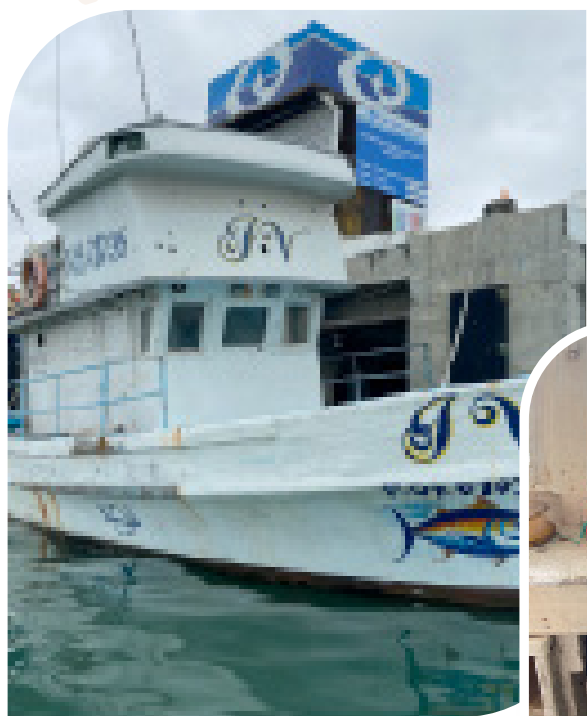

\$ 293⁰⁰

DAYTONA DY200 SPEED

MOTOCICLETA 2019

PLACA: IY271H

COLOR: ROJO

\$ 213⁹⁸

Revisar valores
pendientes en
el **SRI**

EMBARCACIÓN JV